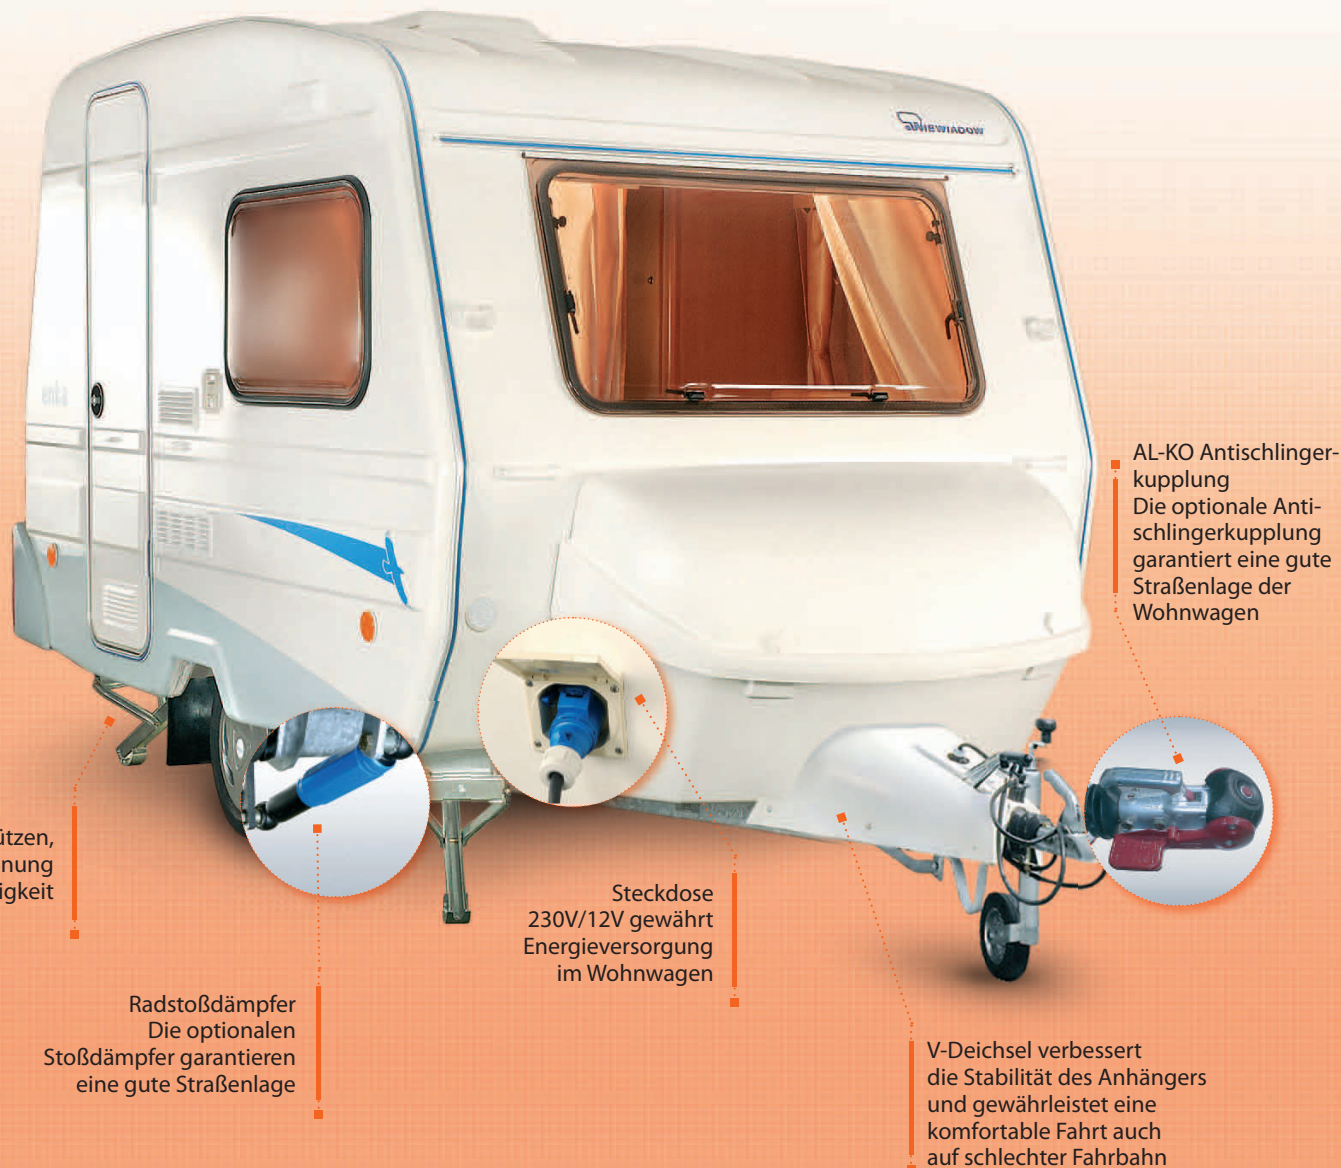

| N-126n / N-126nt / N-126ntl |