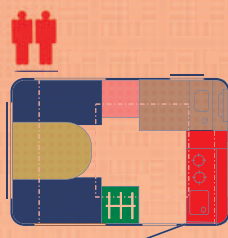

:: Ausstattung der Wohnwagen ::

Vorzelt

Sonnensegel

Fenstermarkise

N126ET

| N-126d |

| N-126et |

- Doppelsitzgruppe
- Einzelsitzgruppe
- Langer Tisch
- Kurzer Tisch
- Kleiderschrank
- Küchenkombination
- Schrank
- Hängeschrank